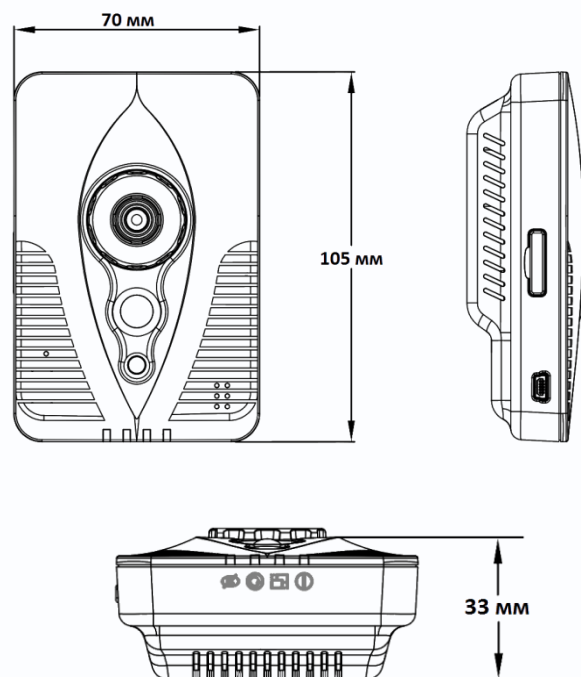

Двухмегапиксельная компактная камера с PIR детектором, встроенным динамиком и микрофоном

Видеокамера цветная компактная корпусная 2-х мегапиксельная, 1920x1080, 25 к/с, 1/2.5 CMOS сенсор с прогрессивным сканированием, $f=2,9$ мм (угол обзора по горизонтали 95°), 1 Люкс (день) / 0 Люкс (ночь) с подсветкой,, встроенный инфракрасный пассивный датчик движения (PIR детектор) до 7 метров, встроенная подсветка (белая) до 7 метров, H.264MPEG-4//MJPEG (Тройное кодирование), встроенный динамик, встроенный микрофон (до 12м), двунаправленное аудио, вход-выход тревоги, microSD до 32Гб, питание 12В и PoE. Объектив, кронштейн в комплекте. ПО на 64 камеры в комплекте.

Особенности

- Разрешение 1920x1080x25 к/с
- Отличное соотношение цена/качество
- Дневной и ночной режимы работы
- Встроенная подсветка
- Встроенный пассивный инфракрасный датчик движения
- Встроенный микрофон
- Встроенный динамик
- Тройное кодирование
- Встроенный многозонный детектор движения
- Запись на SD карту до 32 Гб
- Двусторонняя передача звука
- Тревожный вход и выход
- Поддержка e-mail, FTP, NAS
- Питание PoE и 12 В
- Русскоязычное ПО на 64 канала в комплекте
- Полная поддержка ONVIF
- Интеграция в ПО ведущих производителей
- Объектив, кронштейн в комплекте
- Удаленный доступ с iPad, iPhone

Габариты